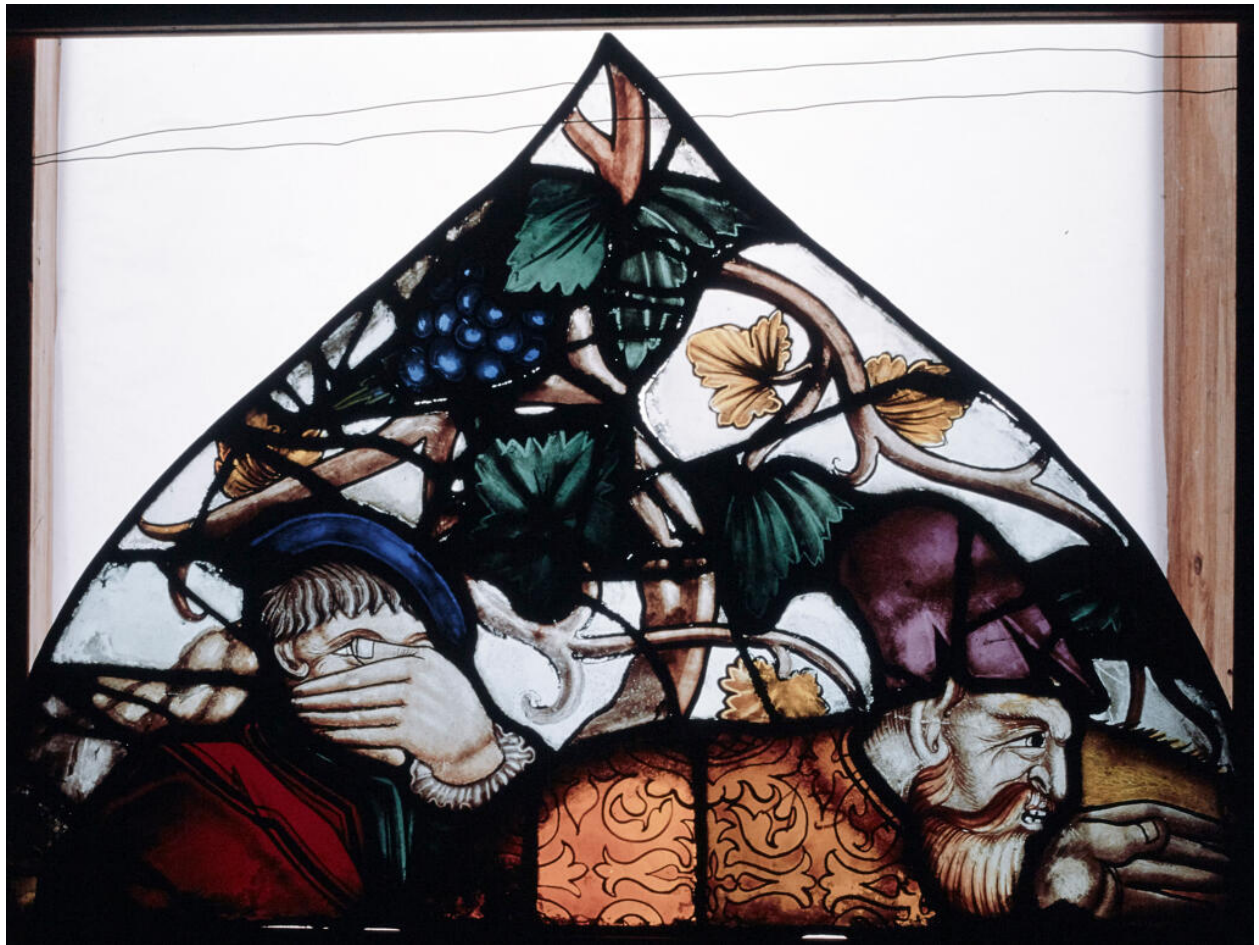

Le déluge, détail

IVR23_19922700494XA

Auteur de l'illustration : Jean Lechartier

Date de prise de vue : 1992

(c) Région Normandie - Inventaire général
communication libre, reproduction soumise à autorisation

Le déluge, détail

IVR23_19922700496XA

Auteur de l'illustration : Jean Lechartier

Date de prise de vue : 1992

(c) Région Normandie - Inventaire général
communication libre, reproduction soumise à autorisation

Le déluge, détail

IVR23_19922700499XA

Auteur de l'illustration : Jean Lechartier

Date de prise de vue : 1992

(c) Région Normandie - Inventaire général
communication libre, reproduction soumise à autorisation