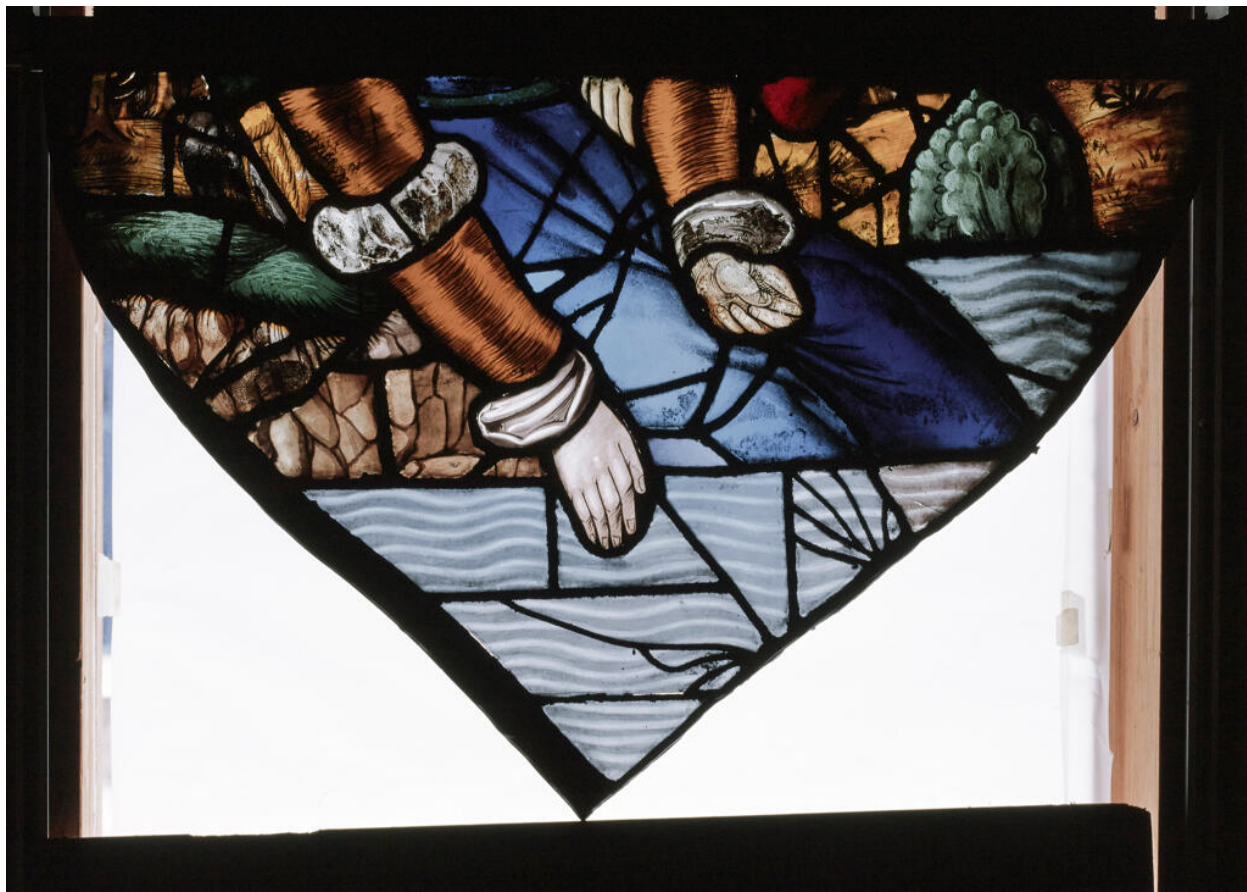

Les enfants de Noë, détail

IVR23_19922700490XA

Auteur de l'illustration : Jean Lechartier

Date de prise de vue : 1992

(c) Région Normandie - Inventaire général
communication libre, reproduction soumise à autorisation

Le déluge, détail

IVR23_19922700956X

Auteur de l'illustration : Jean Lechartier

Date de prise de vue : 1992

(c) Région Normandie - Inventaire général
communication libre, reproduction soumise à autorisation