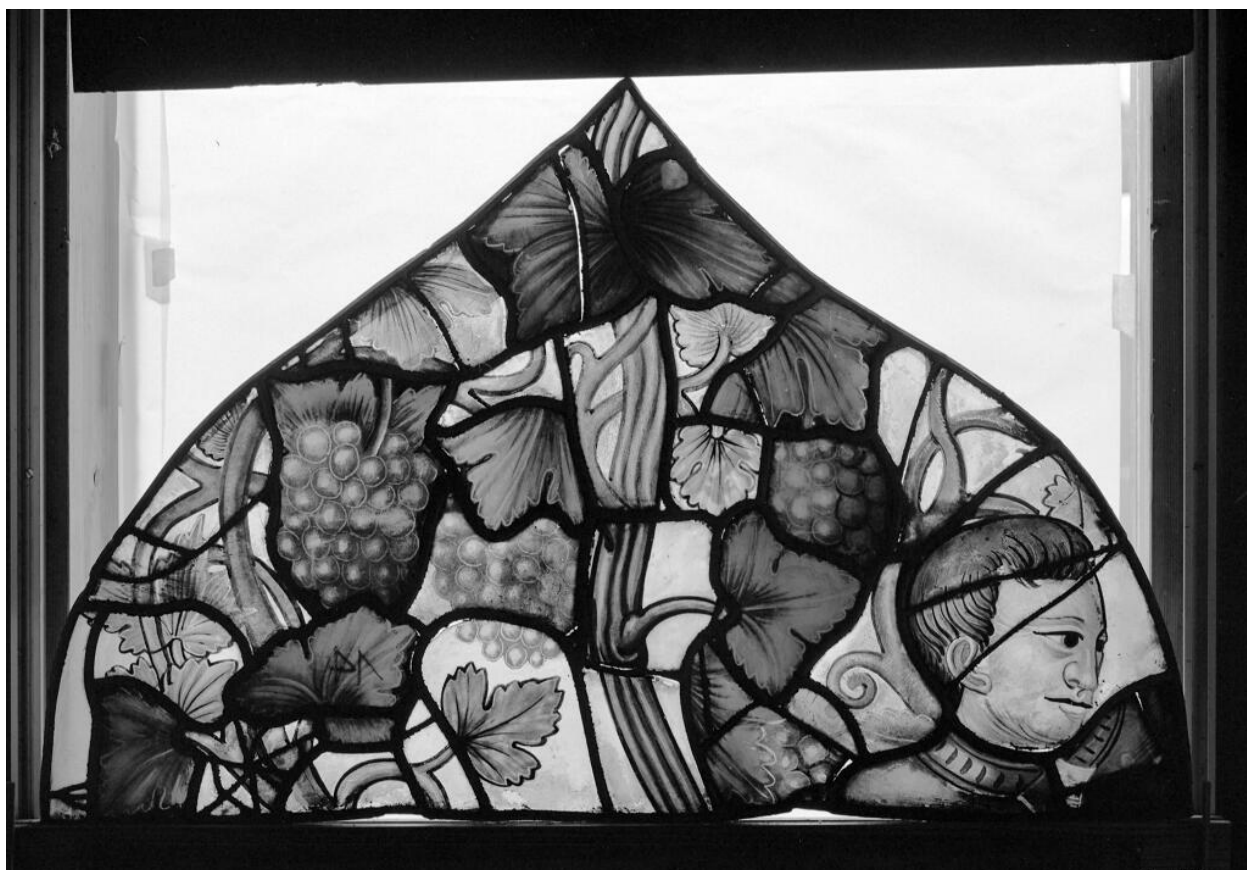

Le déluge, détail

IVR23_19922700498XA

Auteur de l'illustration : Jean Lechartier

Date de prise de vue : 1992

(c) Région Normandie - Inventaire général
communication libre, reproduction soumise à autorisation